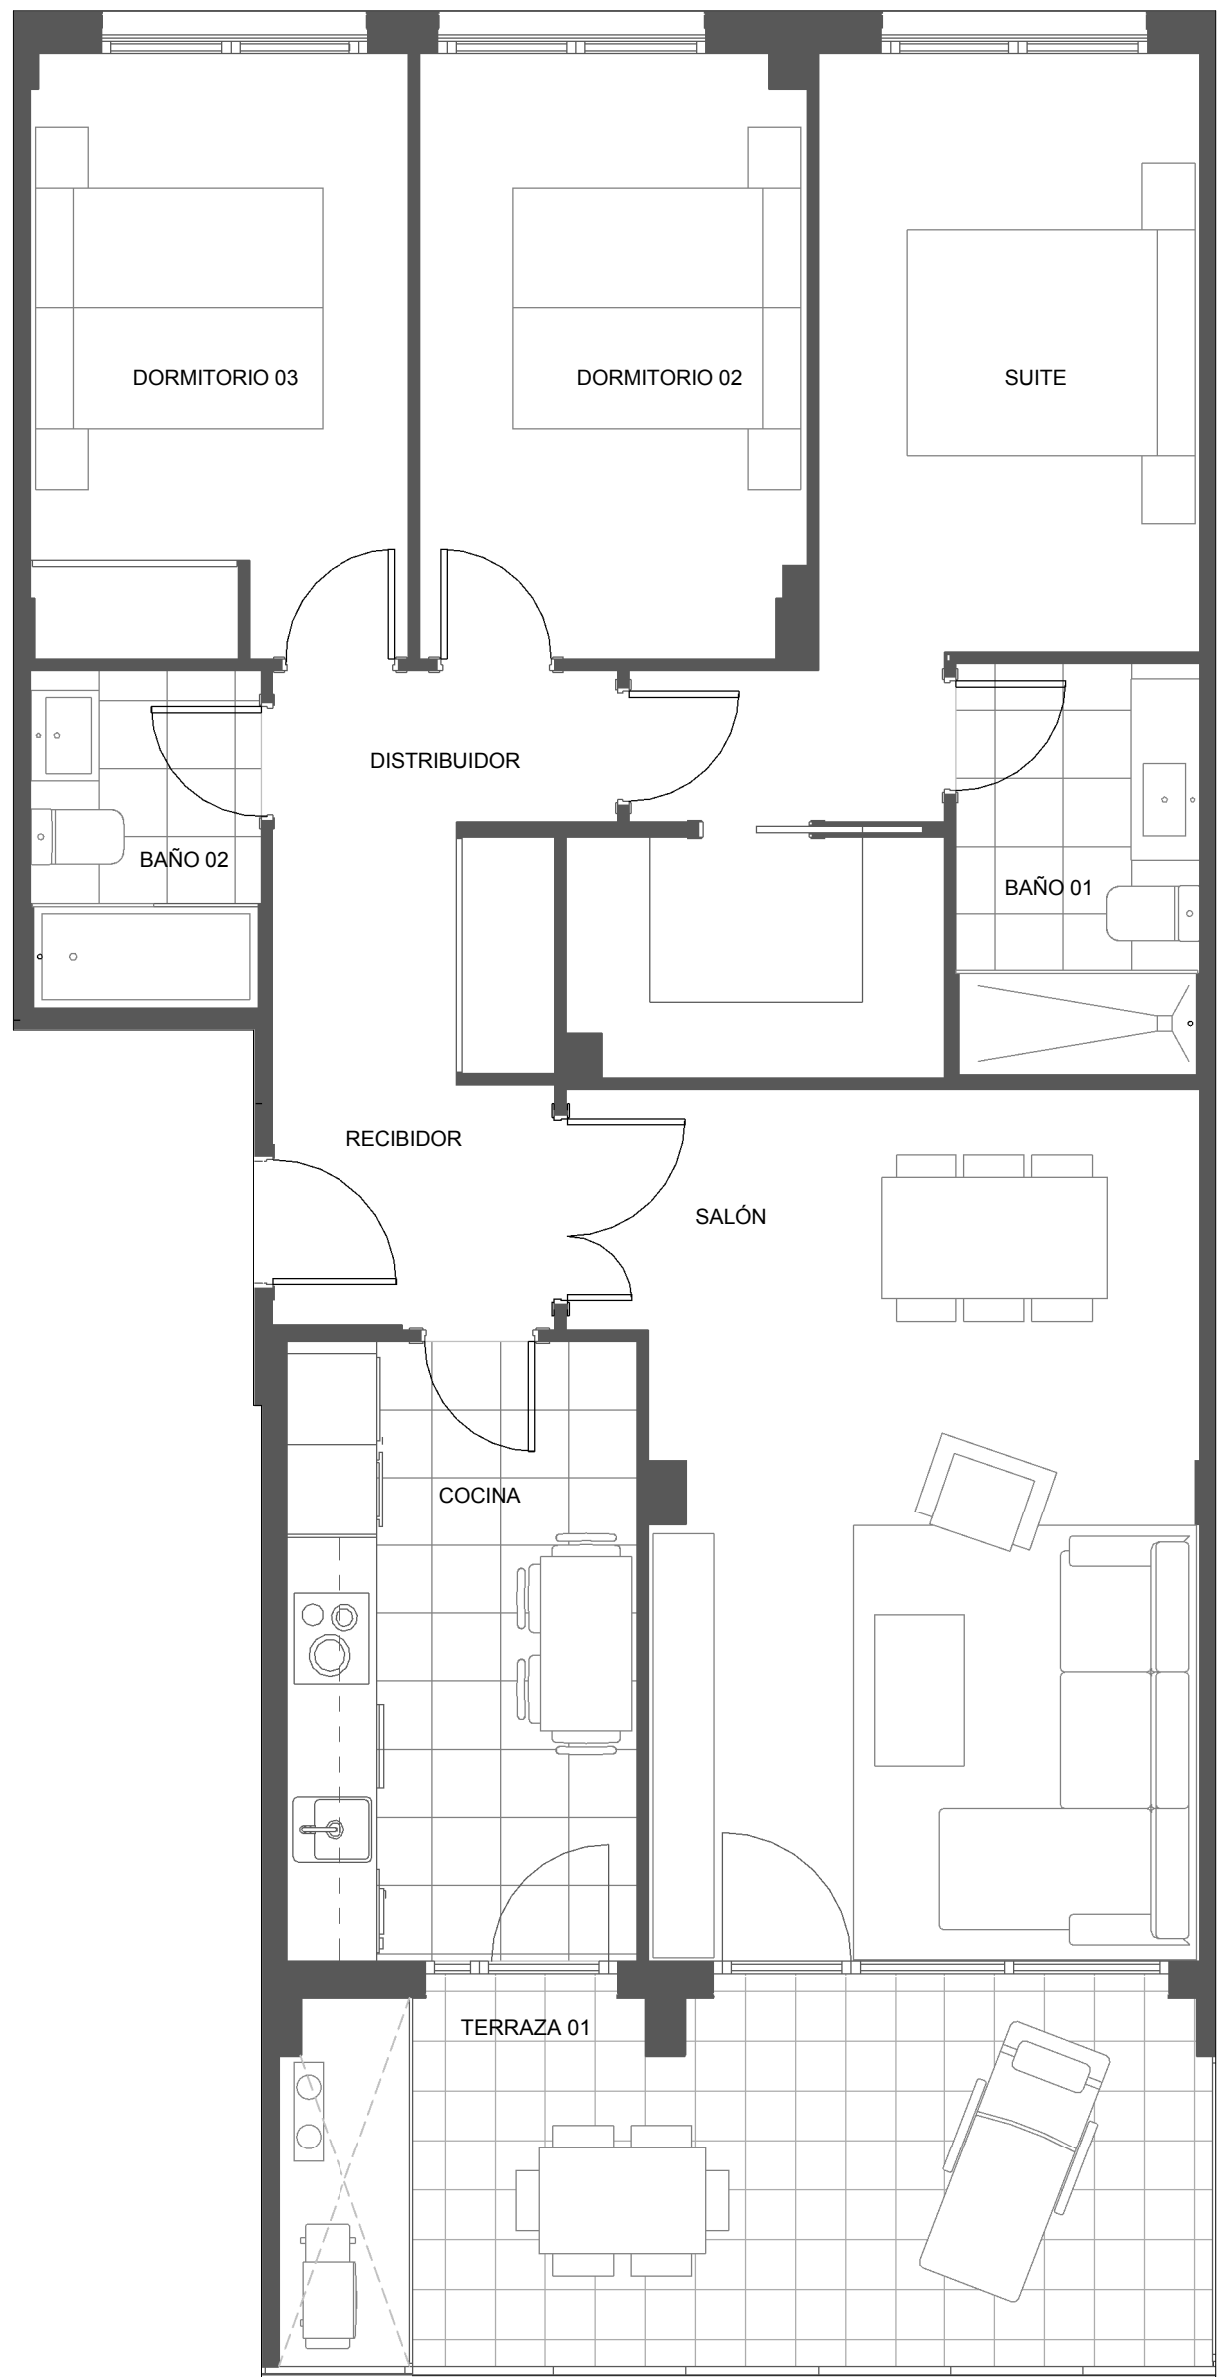

SUPERFICIE ÚTIL T22	
RECIBIDOR	6.15 m ²
COCINA	9.50 m ²
SALÓN	21.74 m ²
DISTRIBUIDOR	2.28 m ²
BAÑO 01	4.35 m ²
BAÑO 02	3.43 m ²
SUITE	16.20 m ²
DORMITORIO 02	10.07 m ²
DORMITORIO 03	9.94 m ²
	83.66 m ²
TERRAZA 01	12.77 m ²
	12.77 m ²
TOTAL	96.43 m²

EDIFICIO CERES_MADRID

E02-4ºA